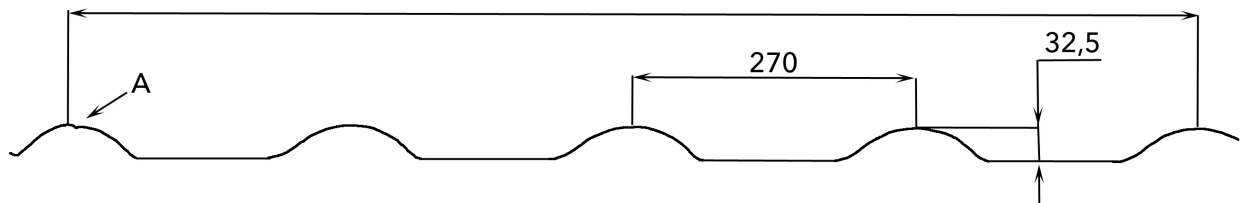

TROPIC PROFIL GUADELOUPE

Siège Social Impasse Augustin Fresnel - Z.I. de Jarry - 97122 Baie-Mahault
Tél. : 0590 60 11 63 - Port. : 0690 40 66 90 / 0690 12 01 46 - Fax : 0590 32 77 54
e-mail : contact@tpgprofil.com

Tôle tuilée

Les Déclarations de Performance CE sont disponibles à Tropic Profil Guadeloupe sur demande.

830 largeur utile