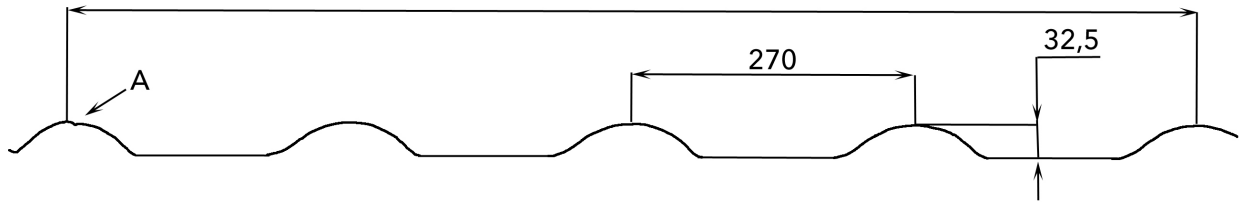

TROPIC PROFIL GUADELOUPE

PRODUITS MÉTALLURGIQUES - TÔLES REVÊTUES - TÔLES TUILÉES
Tôles galvanisées et prélaquées - Profilées jusqu'à 12 mètres.
Tôles planes à dimensions - Cisailage - Pliage

Siège Social Impasse Augustin Fresnel - Z.I. de Jarry - 97122 Baie-Mahault
Tél. : 0590 60 11 63 - Port. : 0690 40 66 90 / 0690 12 01 46 - Fax : 0590 32 77 54
e-mail : contact@tpgprofil.com

Tôle tuilée

830 largeur utile

e